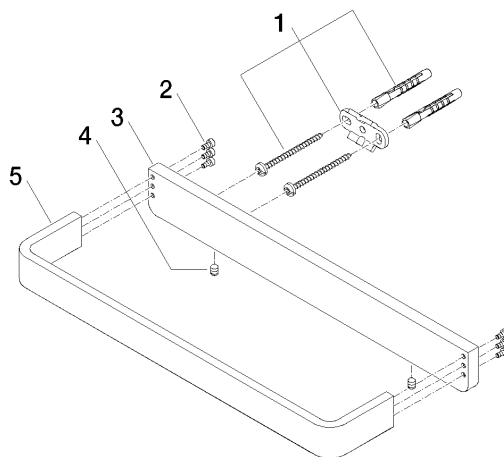

83 030 710

- interasse 185 mm
- larghezza 300mm
- altezza 35 mm
- sporgenza 70 mm

Cromato

83 030 710-00

Platinato
spazzolato

83 030 710-06

83 030 710

mm [inches]

83 030 710

Parts for other
finishes can be found
here: Platinato
spazzolato

Elenco delle parti di ricambio

N.	Codice articolo	Denominazione	Quantità necessaria	Tempo di produzione
1	05 17 20 717 00 90	set di fissaggio	2	2
2	90 30 30 059 00 90	vite	2	2
3	08 17 71 500-00	sostegno	1	10
4	90 31 11 112 00 90	perno	2	2
5	08 17 71 550-00	sostegno	1	60